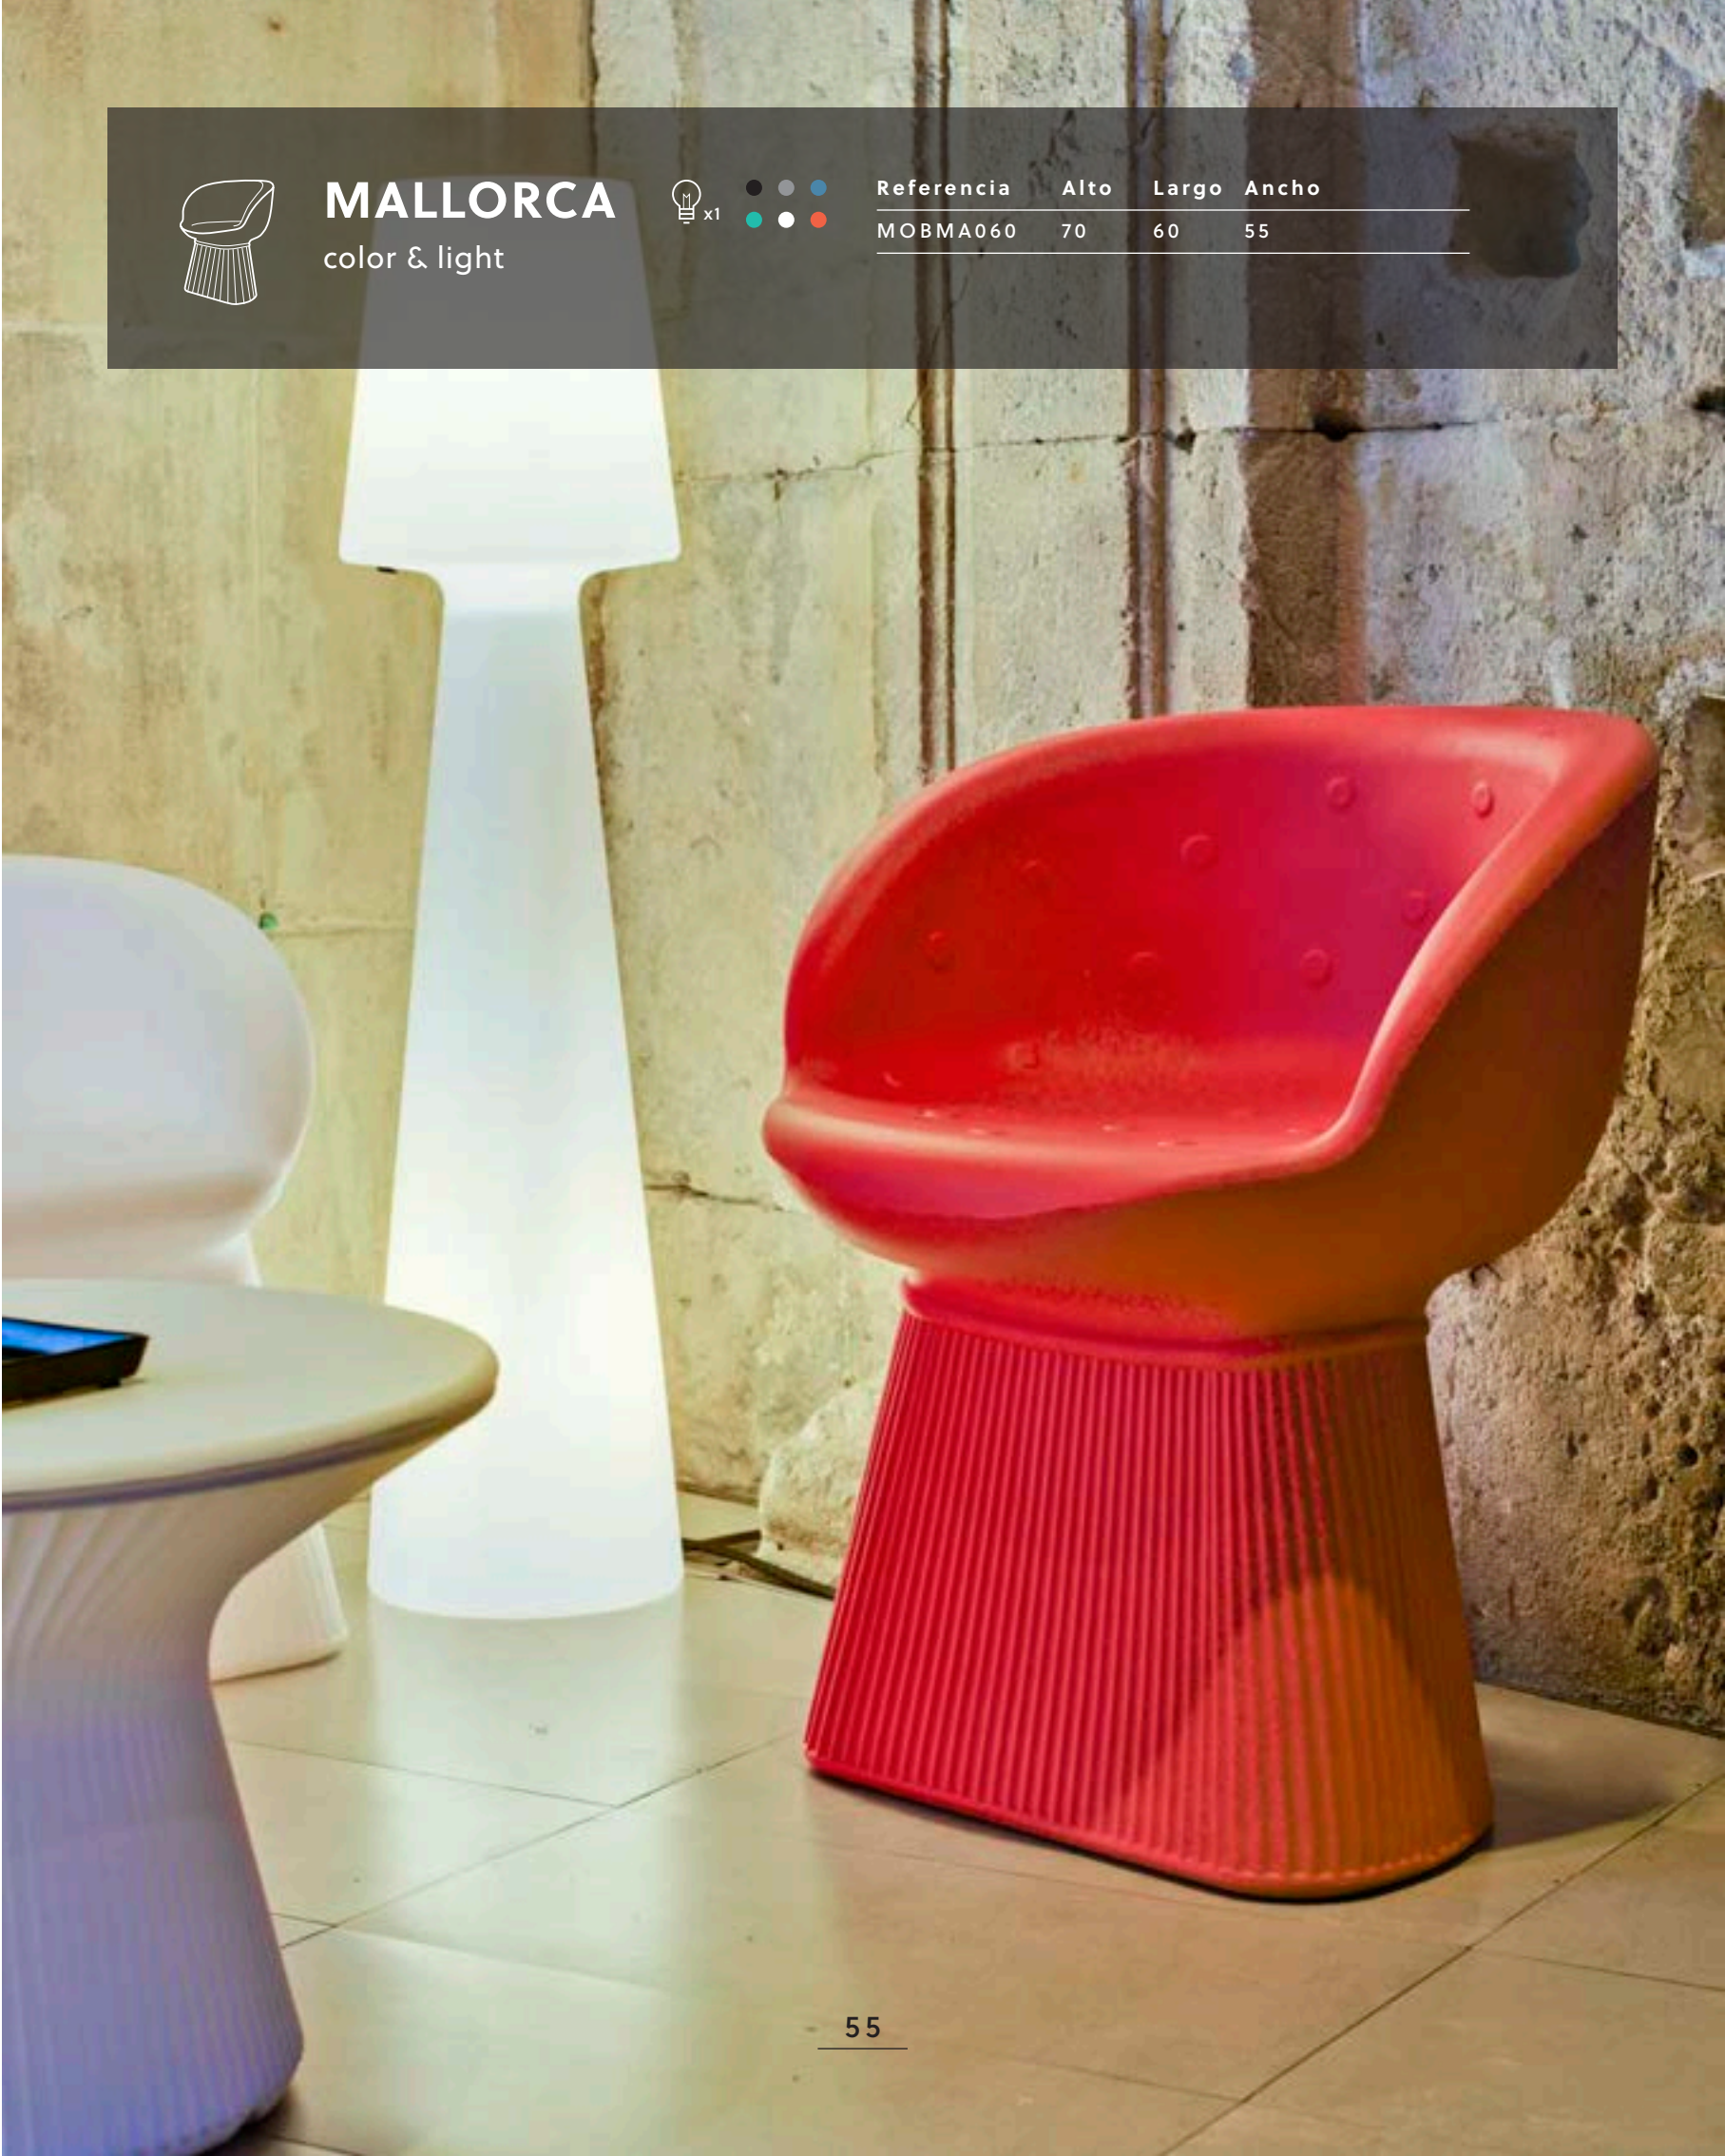

MALLORCA

color & light

Referencia	Alto	Largo	Ancho
MOBMA060	70	60	55