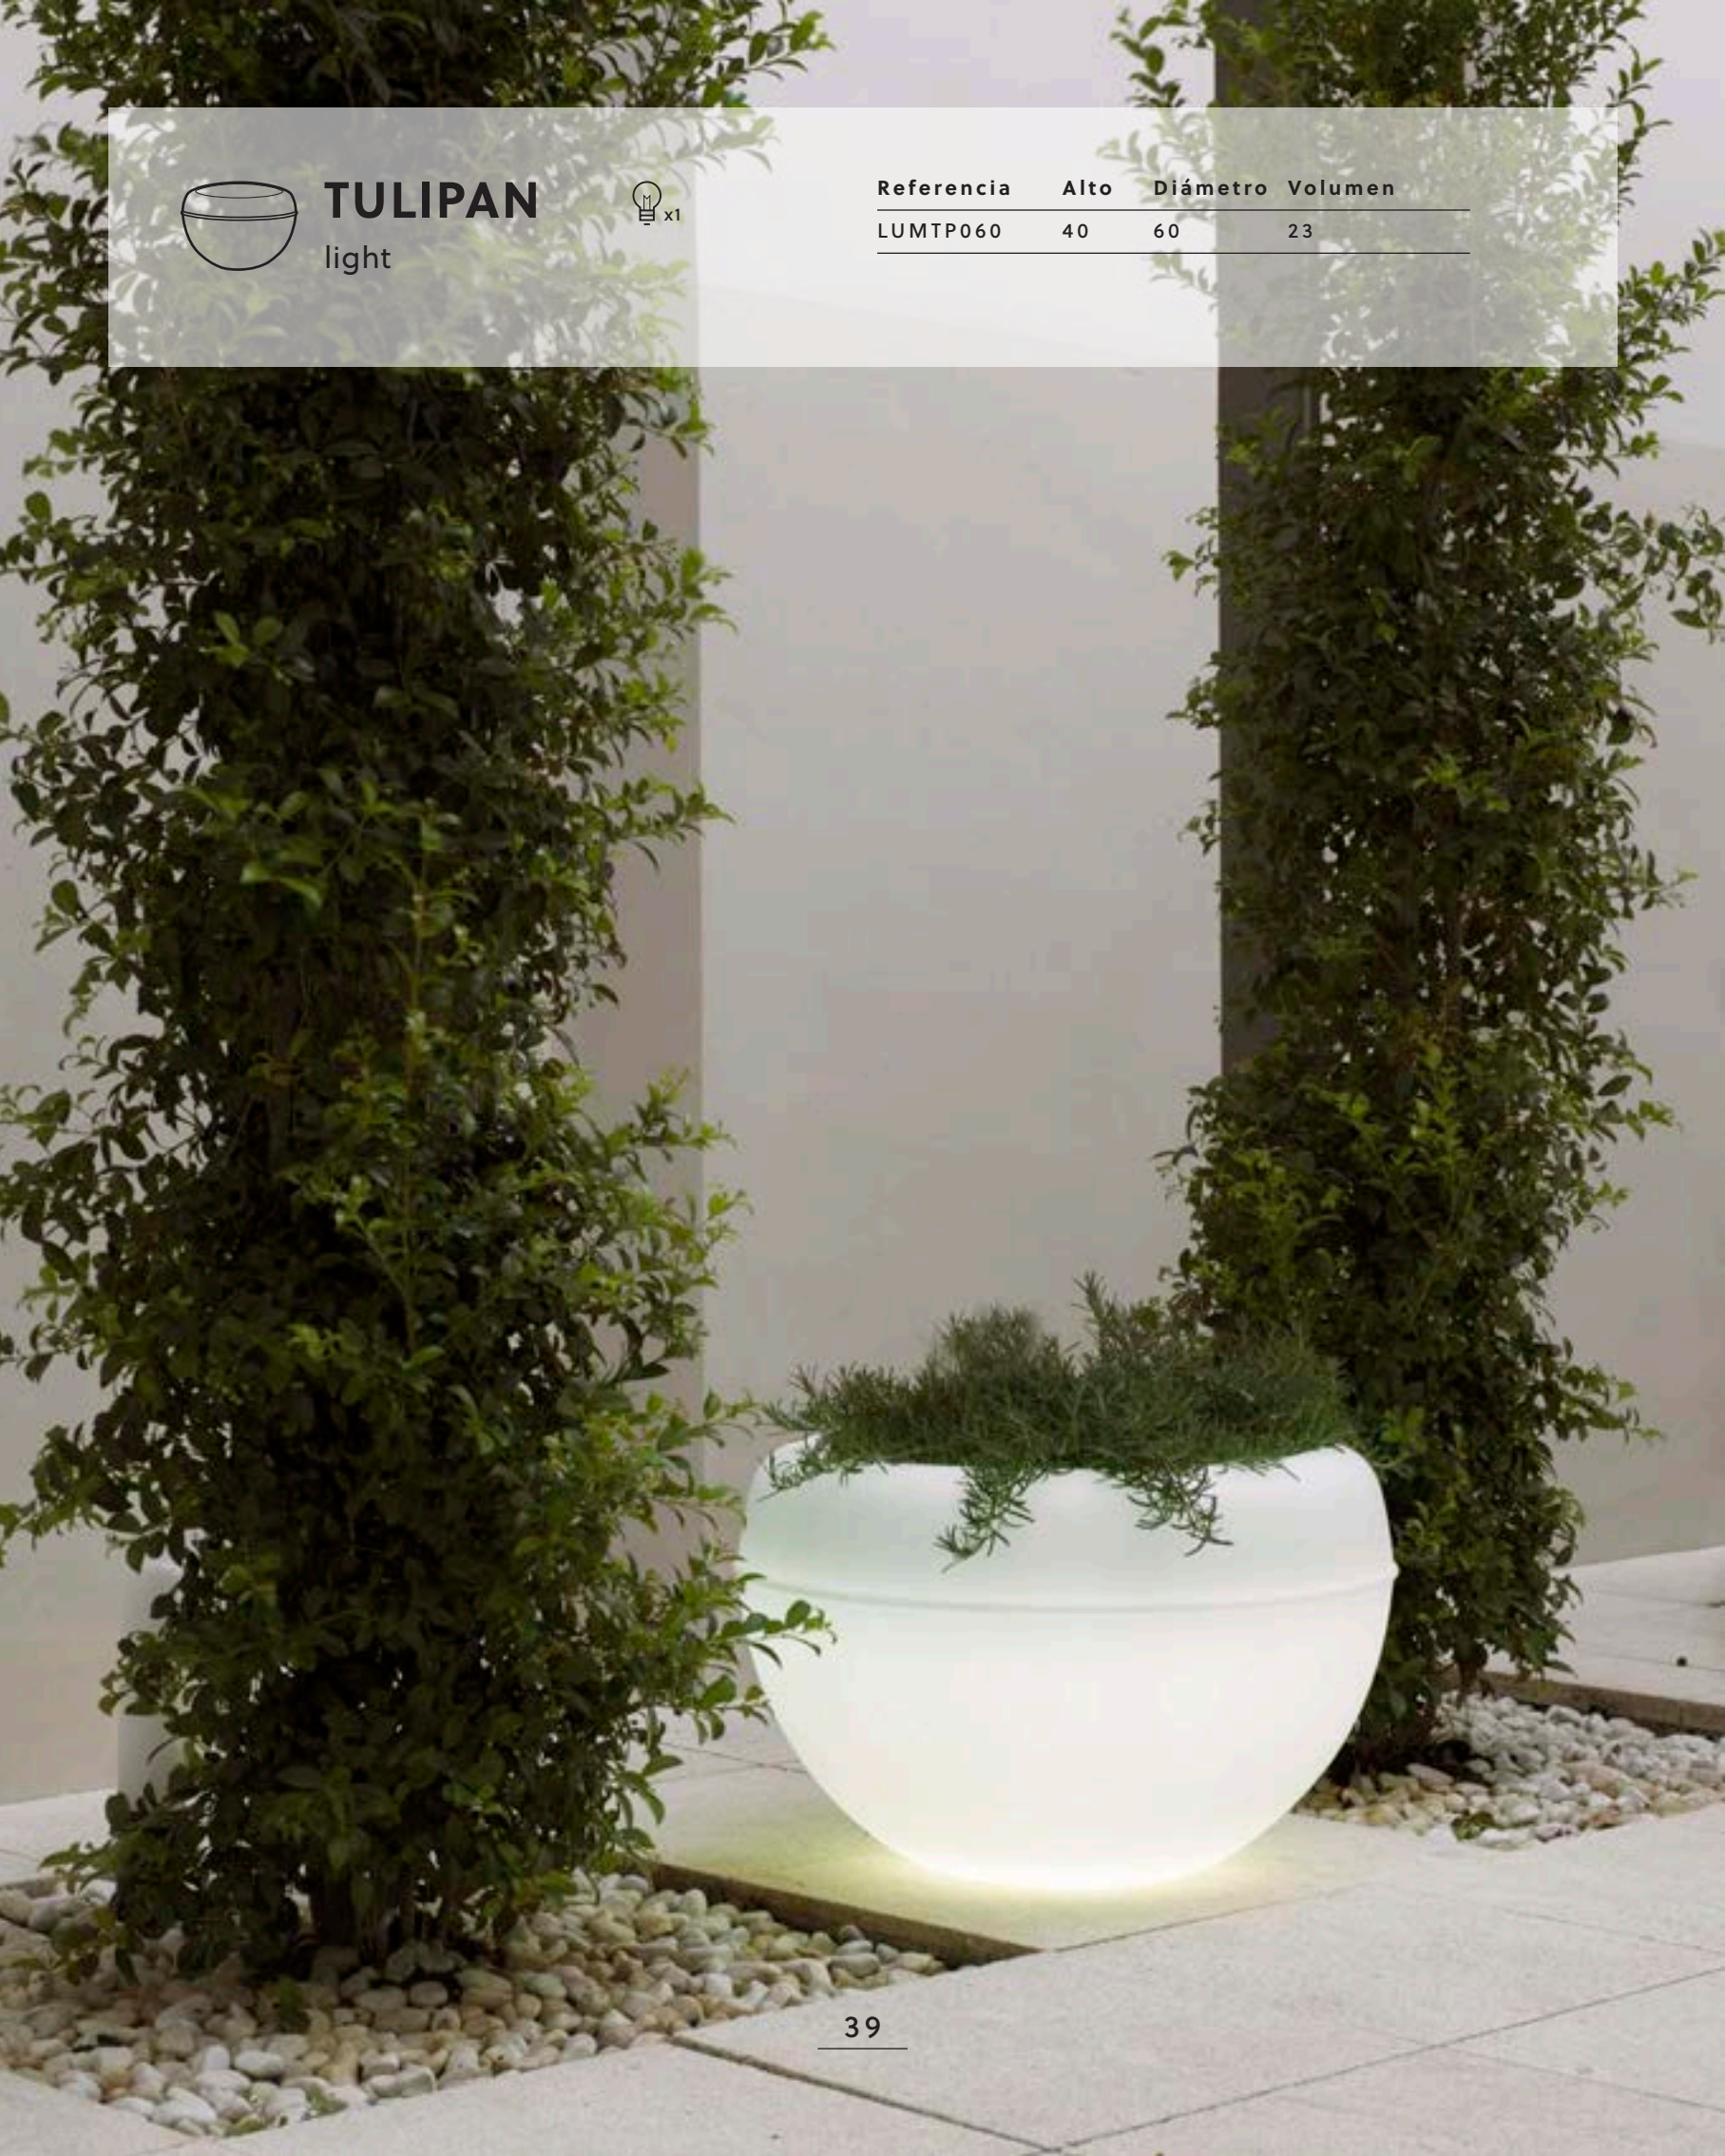

TULIPAN

light

Referencia	Alto	Diámetro	Volumen
LUMTP060	40	60	23