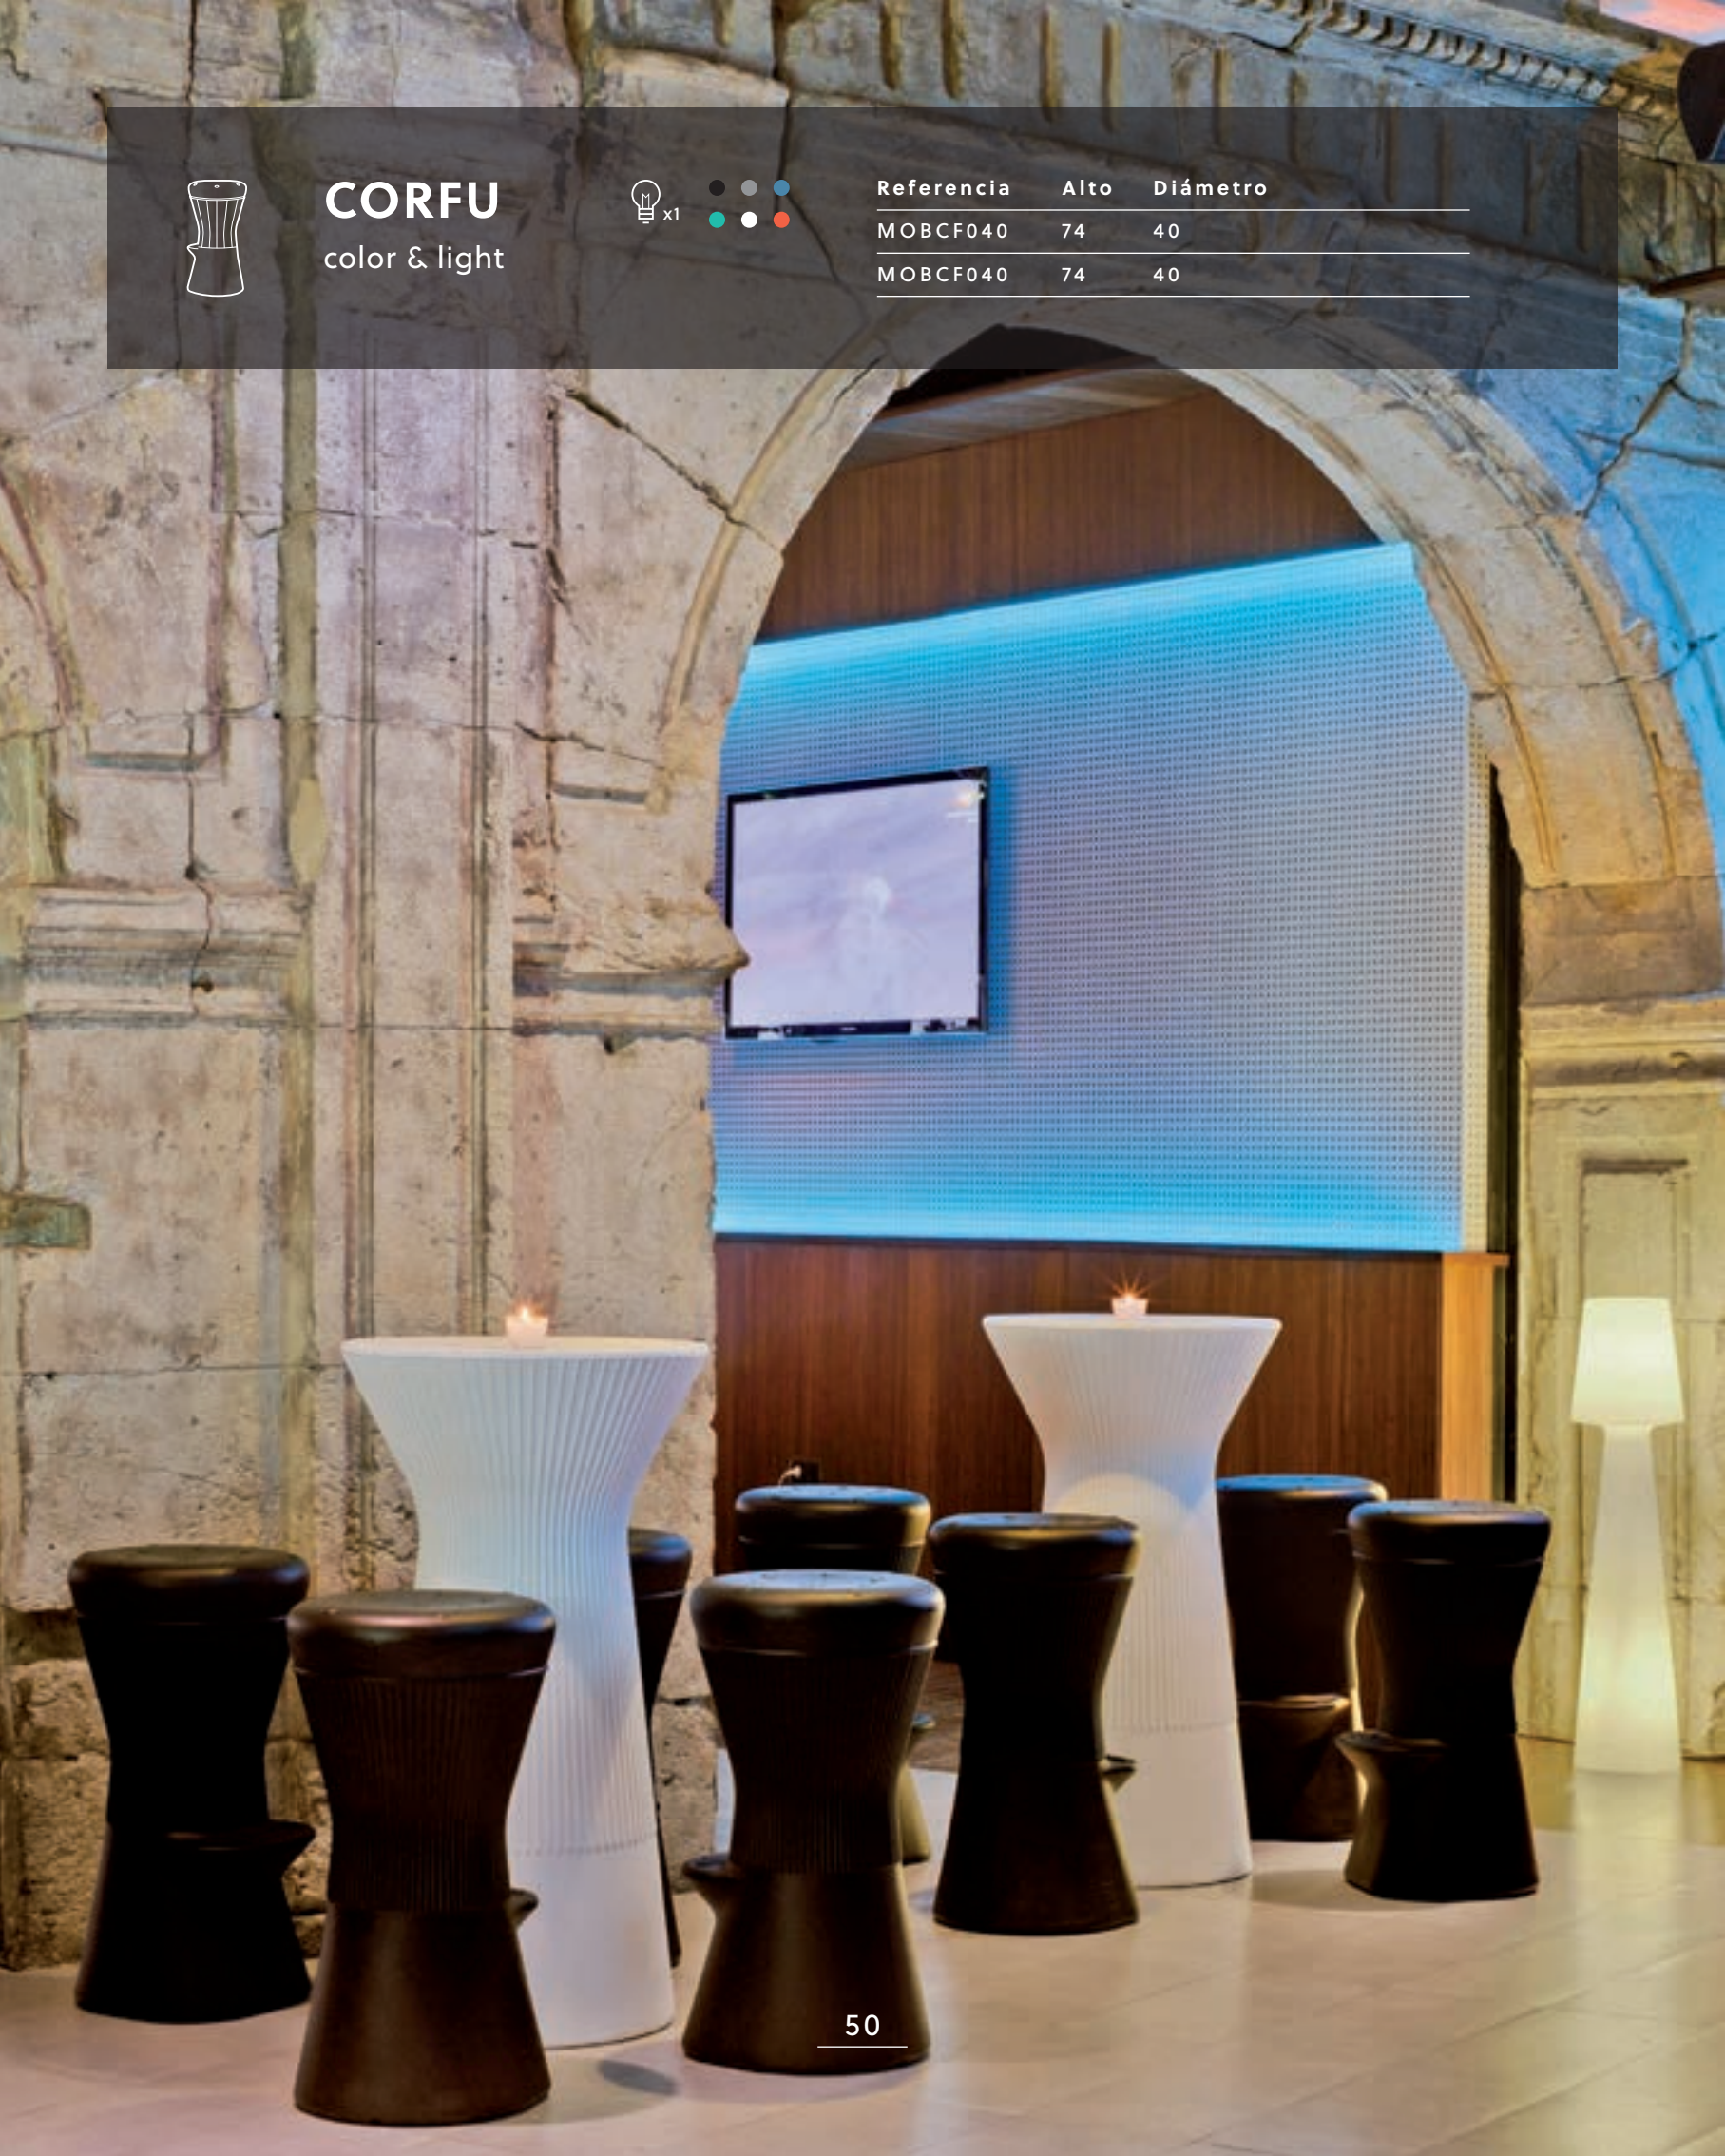

CORFU

color & light

Referencia	Alto	Diámetro
MOBCF040	74	40
MOBCF040	74	40