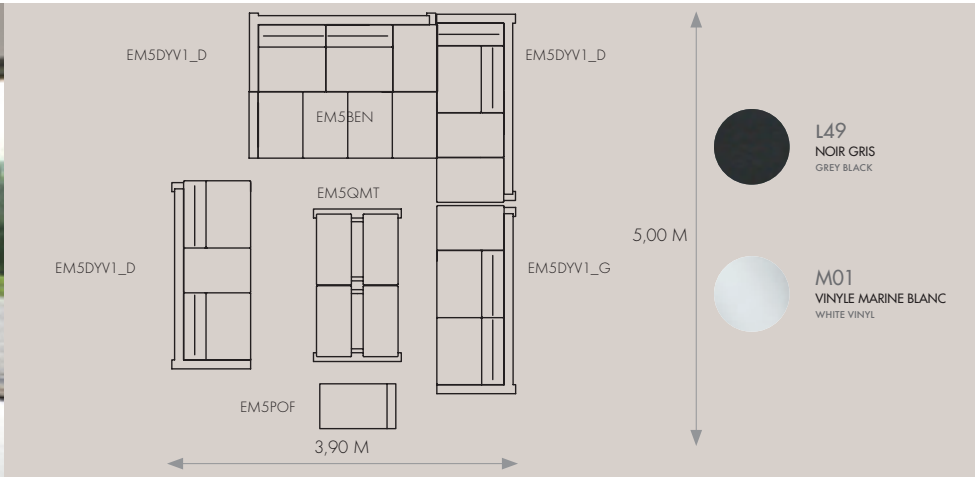

Collection Kama EM5