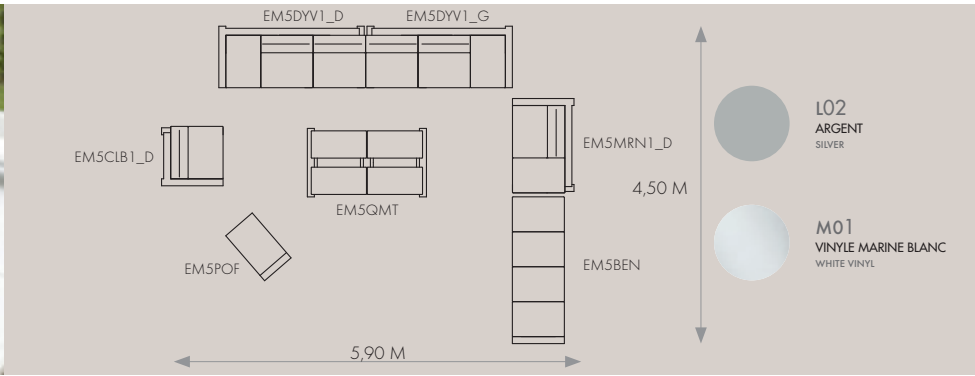

Collection Kama EM5