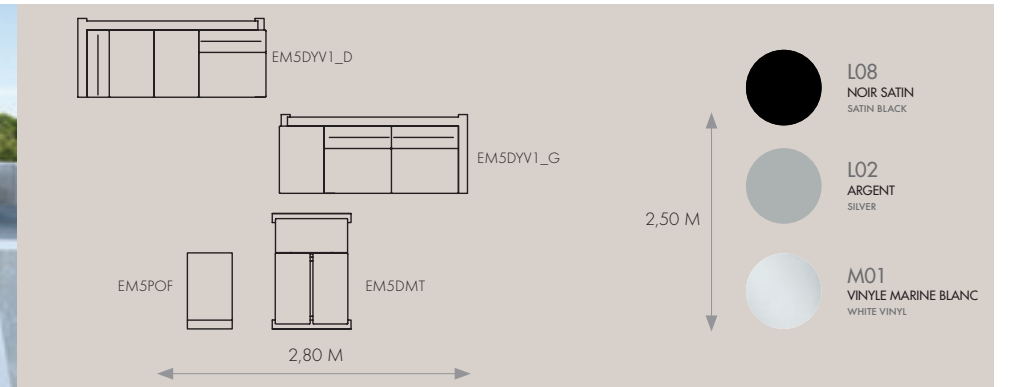

Collection Kama EM5