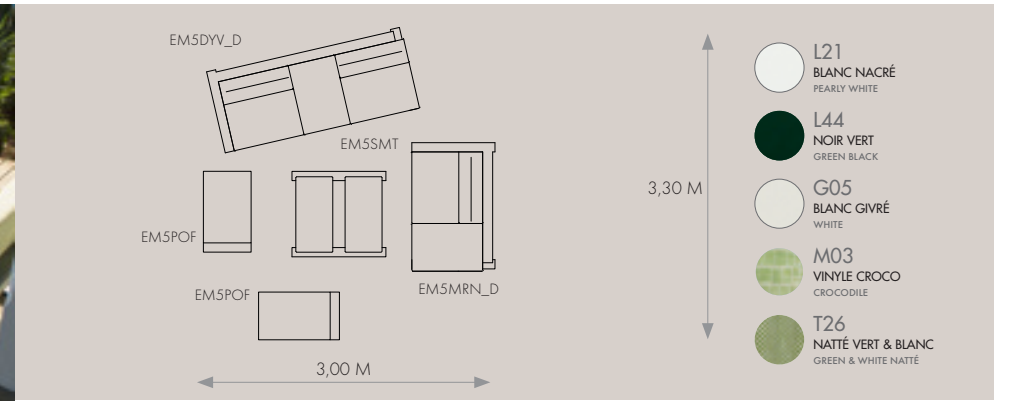

Collection Kama EM5