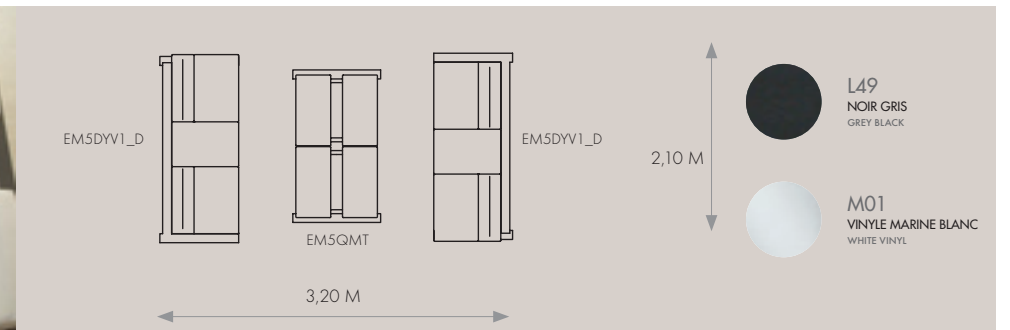

Collection Kama EM5