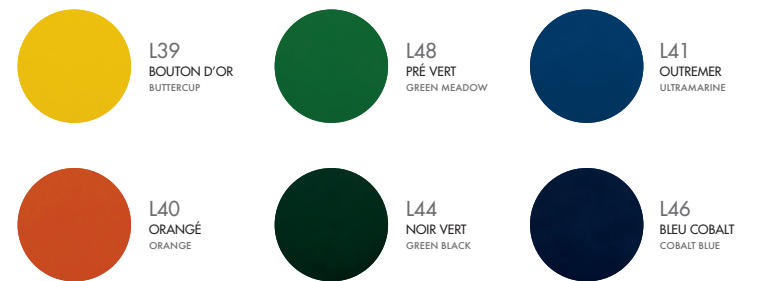

CM 66 X 69 X 46

Laques structures

Lacquer frame colours

Toutes collections All collections

NEUTRES NEUTRAL

MÉTALLISÉS METALLIC

COLORÉS COLOURFUL

FONCÉS DARK

*PEINTURE À EFFETS - RENDU VARIABLE D'UNE FABRICATION À L'AUTRE.
EFFECTS LACQUER - VARIABLE RENDERING FROM A PRODUCTION TO ANOTHER.

Finitions plateaux table

Table tops

Toutes collections All collections		Finitions plateaux table Table tops					
		ALUMINIUM GIVRÉ GLAZED ALUMINIUM	CÉRAMIQUE CERAMIC	CORIAN®	RÉSINE EFFET BÉTON *** RESIN CONCRETE EFFECT	VERRE LAQUÉ * LACQUERED GLASS	TECK TEAK
		12 coloris	4 coloris	Blanc / Glacier white	2 coloris	21 coloris*	
HIVE	EM14	✓		✓			
KAMA	EM5	✓		✓			
EXTRADOS	EM10		✓	✓			
TANDEM	EM3	✓		✓**			✓**
BIENVENUE	EM11			✓	✓		
PREMIERE	EM2					✓	

www.egoparis.com

LAQUES STRUCTURES
LACQUER FRAME COLOURS

Code	Color Name (French)	Color Name (English)
NEUTRES	NEUTRAL	NEUTRAL
L01	BLANC	WHITE
L21	BLANC NACRÉ	PEARLY WHITE
L42	GRIS CAMÉLÉON	CHAMELEON GREY
L43	SABLE	SAND
L50	TAUPE	MOLE
L51	TERRE D'OMBRE	UMBRA GREY
L02	ARGENT	SILVER
L37	MALACHITE	MALACHITE
L38	OR MÉTALLISÉ	METALLIC GOLD
L45	BRONZE MÉTALLISÉ	BRONZE METALLIC
L03	ACIER	STEEL
MÉTALLISÉS	MÉTALLIC	METALLIC
FONCÉS	DARK	DARK
L08	NOIR SATIN	SATIN BLACK
L36	NOIR MAT	MATT BLACK
L49	NOIR GRIS	GREY BLACK
L47	BLEU NUIT	NIGHT BLUE
L38	BOUTON D'OR	BUTTERCUP
L40	ORANGÉ	ORANGE
L48	PRÉ VERT	GREEN MEADOW
L44	NOIR VERT	GREEN BLACK
L41	OUTREMER	ULTRAMARINE
L46	BLEU COBALT	COBALT BLUE
COLORÉS	COLORFUL	COLORFUL