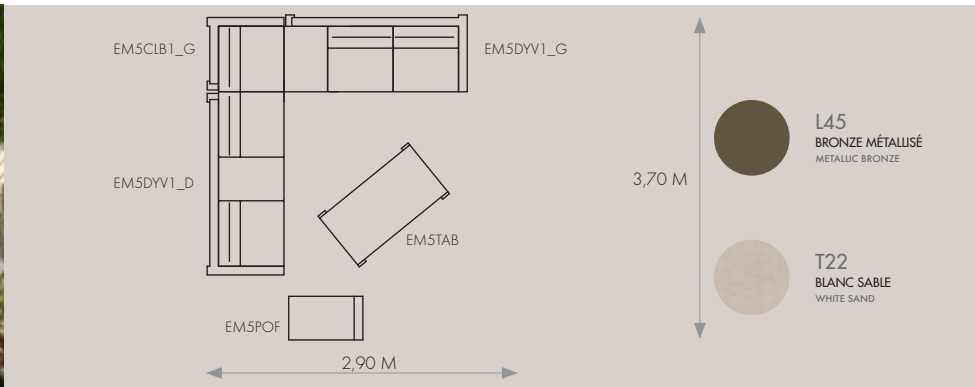

Collection Kama EM5