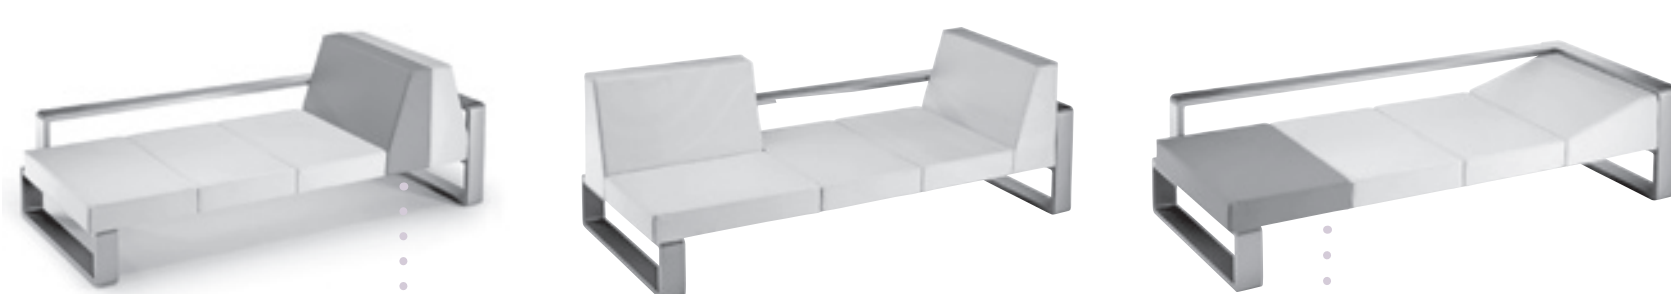

Concept de coussinage révisité. Une approche novatrice, ludique et modulaire du meuble d'extérieur. Bousculons les codes... pour que la vie soit un jeu !

The cushioning concept revisited. An innovative, amusing and modular approach to outdoor furniture. Overturn the codes... and make life more fun !

Kissenpolster mit ganz neuem Konzept. Ein innovativer, spielerischer und modularer Ansatz für Gartenmöbel. Gewohntes neu in Frage stellen... damit das Leben zum Spiel wird !

El concepto des cojín revisitado. Un enfoque novedoso, ludico y modular des mueble de exteriores. Cambiemos las normas... ¡para que la vida sea un juego !

Il concept dell'imottivo rivisitato. Un approccio innovativo, ludico e modulare dei mobili per esterni, per cambiare le regole des gioco e vivere in tutta liberta !

VIDEO