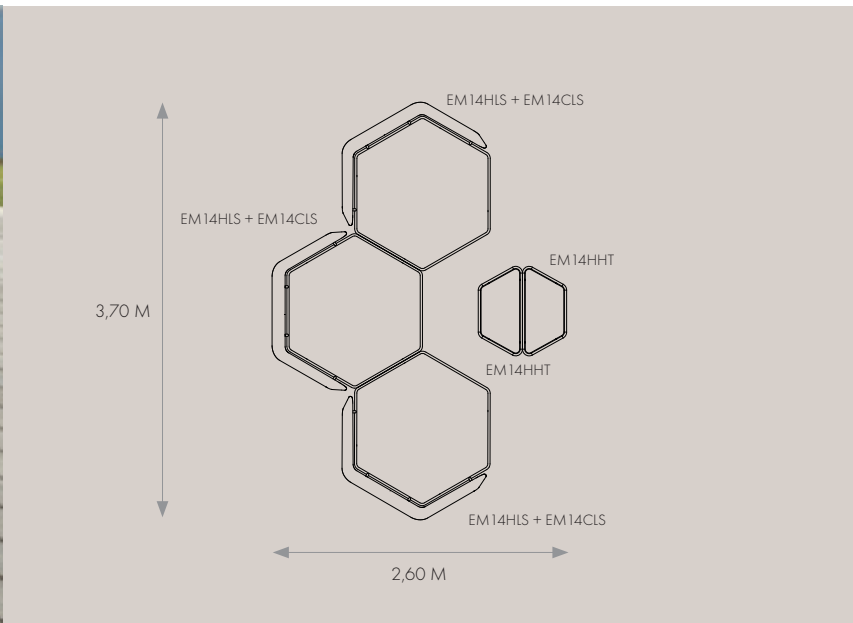

- L37 MALACHITE MALACHITE
- L49 NOIR GRIS GREY BLACK
- H02 BLANC GRIS WHITE GREY
- G05 BLANC GIVRÉ WHITE
- G10 MINÉRAL GIVRÉ MINERAL
- G12 ANTHRACITE GIVRÉ ANTHRACITE
- G16 PIERRE GIVRÉ STONE
- M01 VINYLE MARINE BLANC WHITE
- A02 GRIS SOURIS ASH GREY
- S10 BLANC NEIGE SNOW WHITE
- S12 ORANGE ORANGE
- T23 BLANC ARGENT WHITE SILVER