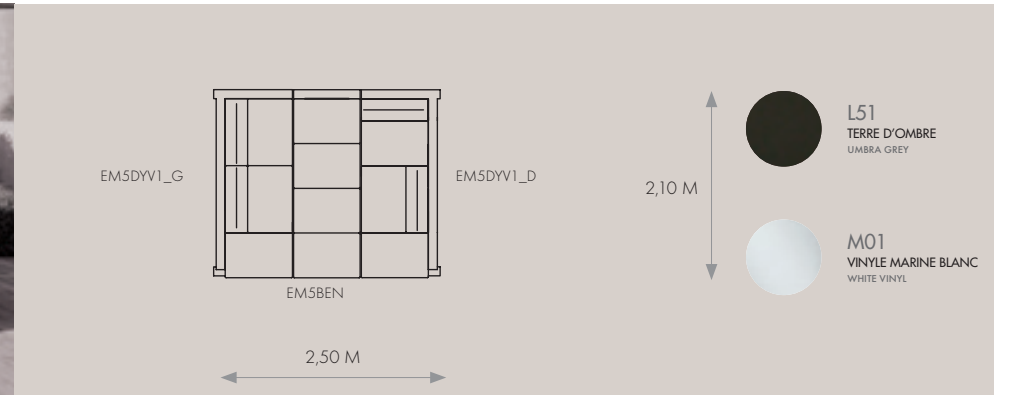

Collection Kama EM5