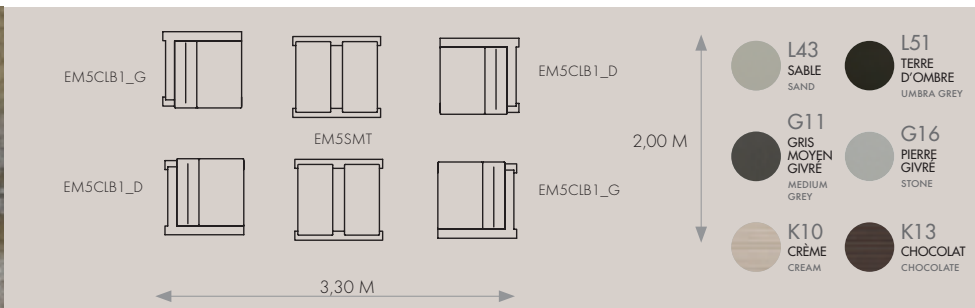

Collection Kama EM5