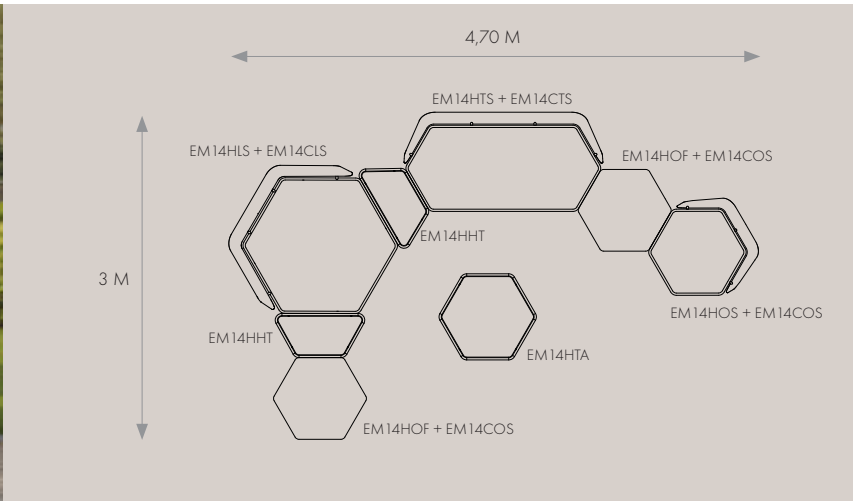

Collection Hive EM14

- L42 GRIS CAMÉLÉON CHAMELEON GREY
- L47 BLEU NUIT NIGHT BLUE
- H02 BLANC GRIS WHITE GREY
- G13 NOIR BLEU GIVRÉ BLUE BLACK
- G16 PIERRE GIVRÉ STONE
- M01 VINYLE MARINE BLANC WHITE
- A03 BLEU NUIT NIGHT BLUE
- K14 AZUR AZURE
- N46 DALLA
- T23 BLANC ARGENT WHITE SILVER