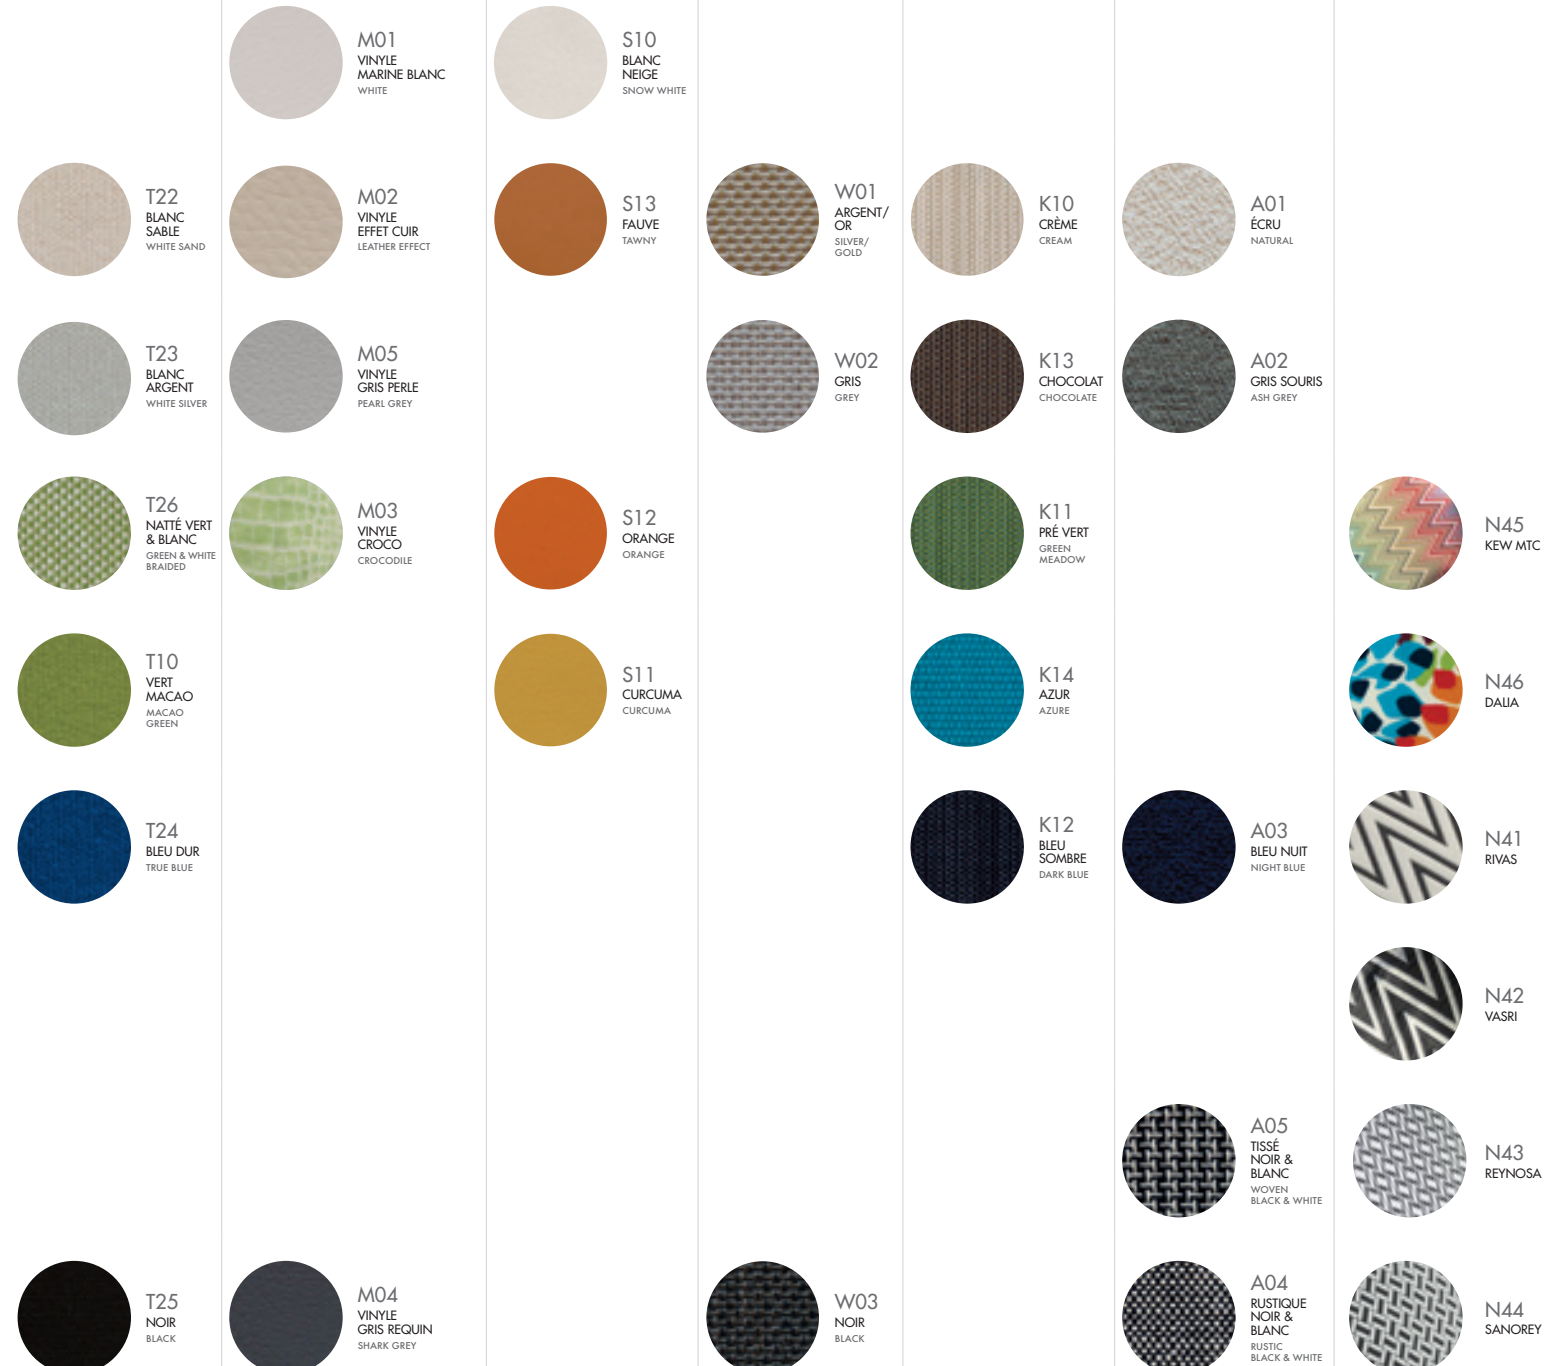

CM 66 X 69 X 46

Laques structures

Lacquer frame colours

Toutes collections All collections

NEUTRES NEUTRAL

MÉTALLISÉS METALLIC

COLORÉS COLOURFUL

FONCÉS DARK

Tissus

Fabrics

Collection Bienvenue Bienvenue collection

SUNBRELLA® (T) VINYLE (M)

Tissus

Fabrics

Toutes collections sauf Bienvenue All collections except Bienvenue

SUNBRELLA® (T) VINYLE (M) STAMSKIN (S) WATERPROOF FABRIC (W) KVADRAT (K) PERENNIALS (A) MISSONI HOME (N)

*PEINTURE À EFFETS - RENDU VARIABLE D'UNE FABRICATION À L'AUTRE.
EFFECTS LACQUER - VARIABLE RENDERING FROM A PRODUCTION TO ANOTHER.

Finitions plateaux table

Table tops

Toutes collections All collections		Finitions plateaux table Table tops					
		ALUMINIUM GIVRÉ GLAZED ALUMINIUM	CÉRAMIQUE CERAMIC	CORIAN®	RÉSINE EFFET BÉTON *** RESIN CONCRETE EFFECT	VERRE LAQUÉ * LACQUERED GLASS	TECK TEAK
		12 coloris	4 coloris	Blanc / Glacier white	2 coloris	21 coloris*	
HIVE	EM14	✓		✓			
KAMA	EM5	✓		✓			
EXTRADOS	EM10		✓	✓			
TANDEM	EM3	✓		✓**			✓**
BIENVENUE	EM11			✓	✓		
PREMIERE	EM2					✓	

www.egoparis.com

LAQUES STRUCTURES
LACQUER FRAME COLOURS

Code	Color Name (French)	Color Name (English)
NEUTRES	NEUTRAL	NEUTRAL
L01	BLANC	WHITE
L21	BLANC NACRÉ	PEARLY WHITE
L42	GRIS CAMÉLÉON	CHAMELEON GREY
L43	SABLE	SAND
L50	TAUPE	MOLE
L51	TERRE D'OMBRE	UMBRA GREY
L02	ARGENT	SILVER
L37	MALACHITE	MALACHITE
L38	OR MÉTALLISÉ	METALLIC GOLD
L45	BRONZE MÉTALLISÉ	BRONZE METALLIC
L03	ACIER	STEEL
MÉTALLISÉS	MÉTALLIC	METALLIC
FONCÉS	DARK	DARK
L08	NOIR SATIN	SATIN BLACK
L36	NOIR MAT	MATT BLACK
L49	NOIR GRIS	GREY BLACK
L47	BLEU NUIT	NIGHT BLUE
L38	BOUTON D'OR	BUTTERCUP
L40	ORANGÉ	ORANGE
L48	PRÉ VERT	GREEN MEADOW
L44	NOIR VERT	GREEN BLACK
L41	OUTREMER	ULTRAMARINE
L46	BLEU COBALT	COBALT BLUE
COLORÉS	COLORFUL	COLORFUL