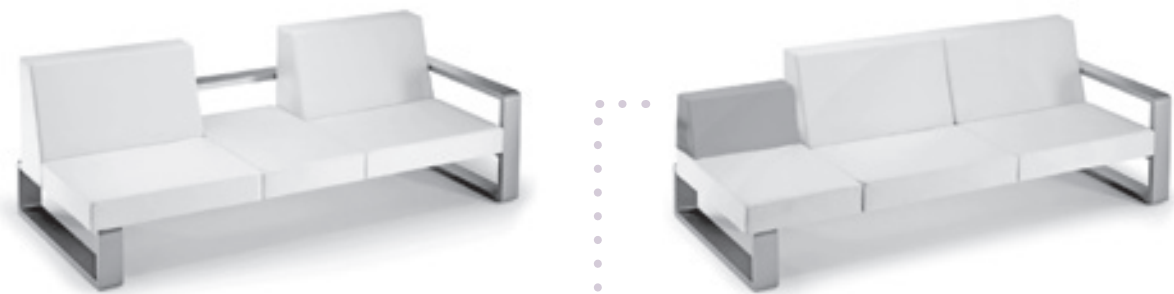

Concept de coussinage révisité. Une approche novatrice, ludique et modulaire du meuble d'extérieur. Bousculons les codes... pour que la vie soit un jeu !

The cushioning concept revisited. An innovative, amusing and modular approach to outdoor furniture. Overturn the codes... and make life more fun !

Kissenpolster mit ganz neuem Konzept. Ein innovativer, spielerischer und modularer Ansatz für Gartenmöbel. Gewohntes neu in Frage stellen... damit das Leben zum Spiel wird !

El concepto des cojín revisitado. Un enfoque novedoso, ludico y modular des mueble de exteriores. Cambiemos las normas... ¡para que la vida sea un juego !

Il concept dell'imottivo rivisitato. Un approccio innovativo, ludico e modulare dei mobili per esterni, per cambiare le regole des gioco e vivere in tutta liberta !